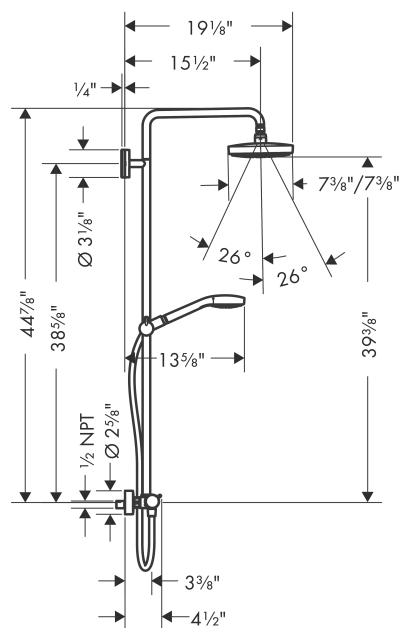

## Scale drawing

**Croma Select E**  
**Croma Select E 180 Showerpipe**  
Finishes : **chrome**    Part no. : **27257001**