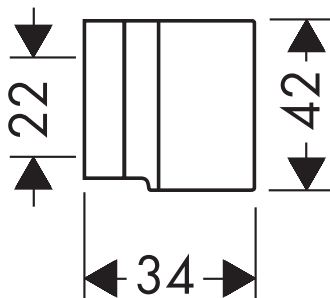

Starck
27515XXX

hansgrohe

07/2011
9.08347.03