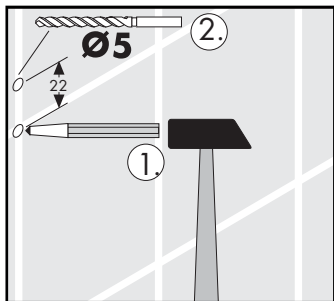

Starck
27515XXX

hansgrohe

07/2011
9.08347.03