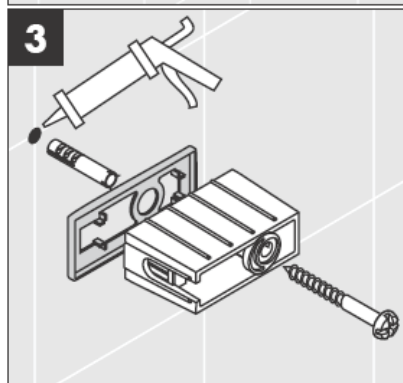

Pierścień ozdobny tylko przy wersji chrom/złoto!