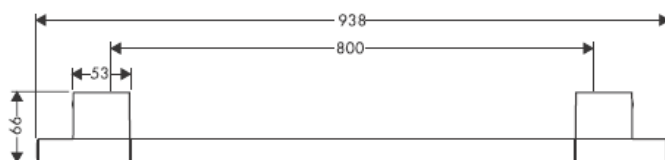

41530XXX

41560XX

41580XXX