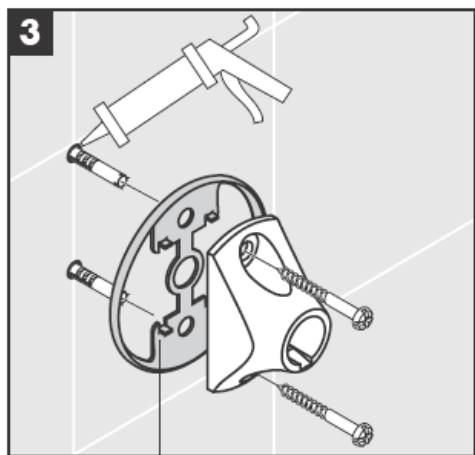

Anillo de decoración sólo en el acabado cromo/oro!