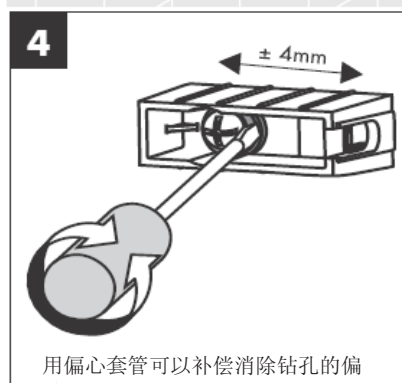

41528XXX

41520XXX

装饰环仅用于镀铬/镀金型号!

41530XXX

41560XX

41580XXX

装饰环仅用于镀铬/镀金型号！

用偏心套管可以补偿消除钻孔的偏差。