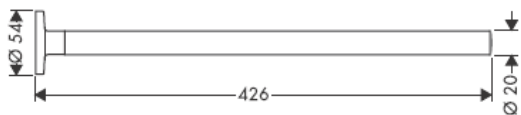

Dekorring nur bei chrom/gold Variante!