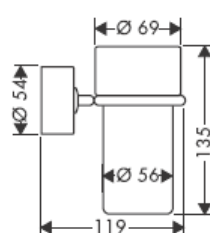

41534XXX

Izpūstas stikla daļas - izmēru atšķirības nevar būt reklamācijas iemesls.