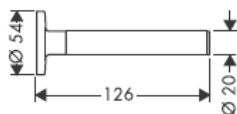

Komplektā esošās skrūves un dībeļi ir paredzēti tikai šī izstrādājuma nostiprināšanai.

Ja sienas konstrukcija ir citāda, jāievēro dībeļu ražotāja norādījumi.

41528XXX

41520XXX

Dekoratīvais gredzens ir tikai hroma/zelta variantam!