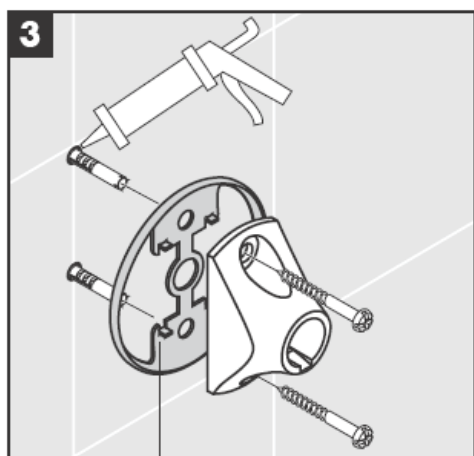

41535XXX

41536XXX

41538XXX

Ručno napravljeni stakleni delovi - odstopanje dimenzija ne predstavlja razlog za reklamacijo proizvoda.

Ukrasni prsten samo kod varijante hrom/zlato!

Kod punjenja i čišćenja pumpe skinite poklopac.