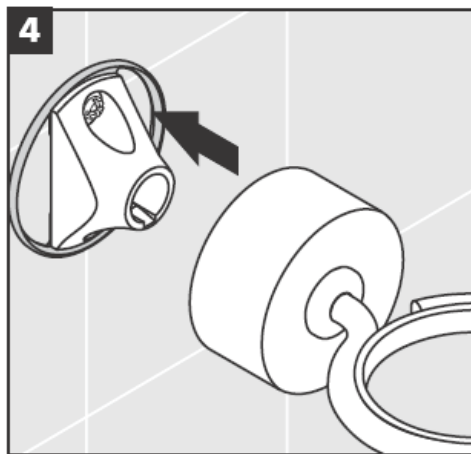

Krúžok Decor len u variantu s pochrómovaním alebo pozlátením!