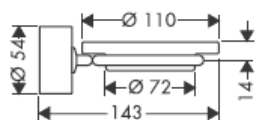

41530XXX

41560XX

41580XXX

Ekstsentrilise vaheseibiga saab puurimisel tekkinud erinevusi tasakaalustada.

Dekoraatiivne rõngas saadaval ka kroom/kuld viimistluses.

41519XXX

41521XXX

41533XXX