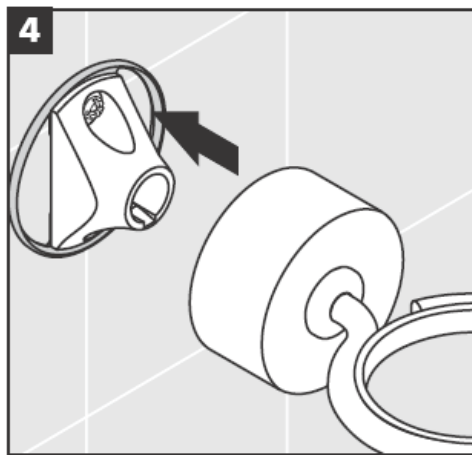

41535XXX

41536XXX

41538XXX

Ustno pihani deli - odstopanja v velikosti niso razlog za reklamacijo.

Okrasni obroč le pri kromirani/pozlačeni različici!

Pri polnjenju in čiščenju snemite črpalko in pokrov.

Demontaža