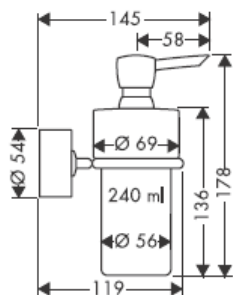

41519XXX

Izpūstas stikla daļas - izmēru atšķirības nevar būt reklamācijas iemesls.