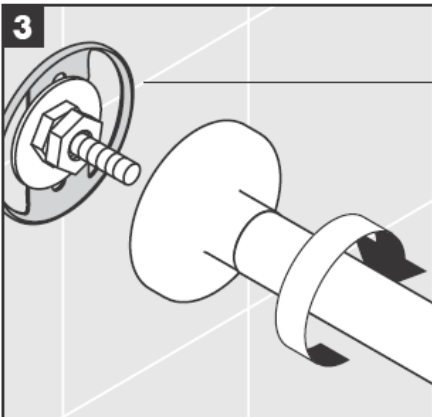

41528XXX

41520XXX

Süs halkası sadece krom/altın versiyonunda bulunur!