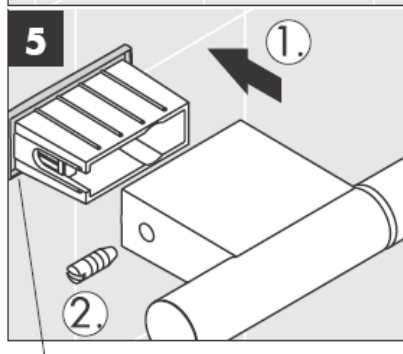

Decorring alleen bij accessoires in chroom/verguld!