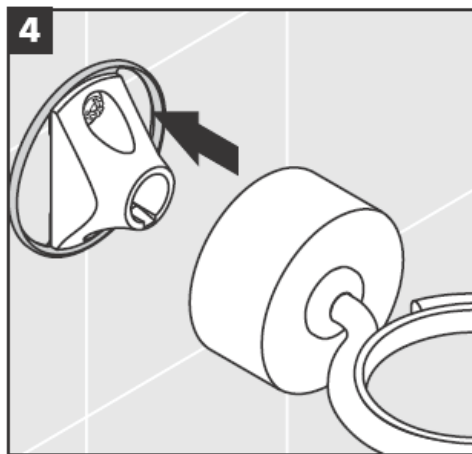

41535XXX

41536XXX

41538XXX

Ръчно духани части - Отклоненията от размерите не могат да бъдат повод за reclamaция.

Декоративен пръстен само при вариант хром/ злато!

За пълнене и почистване свалете помпата и капака.