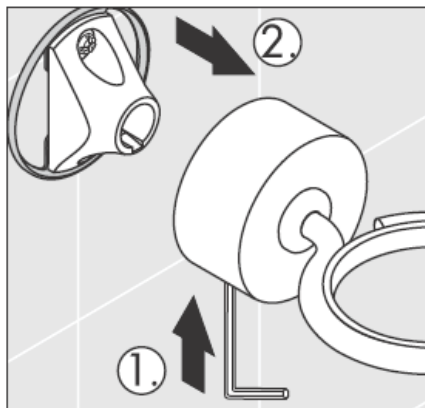

hansgrohe

Hansgrohe · Postfach 1145 · D-77761 Schiltach · Telefon +49 (0) 78 36/51-1282 · Telefax +49 (0) 7836/511440
E-Mail: info@hansgrohe.com · Internet: www.hansgrohe.com

05/2006
9.0891.6.06
Suomi