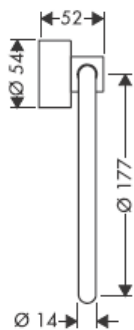

41521XXX

玻璃由于使用嘴吹开的，所以尺寸可能与图示不同。