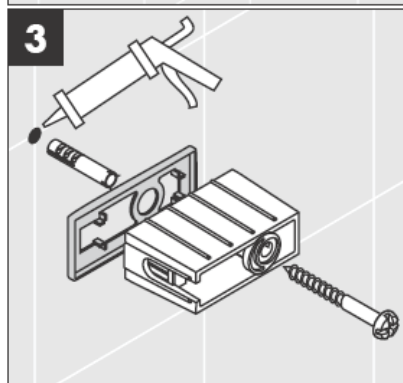

Ar ekscentra bukses palīdzību var izlīdzināt urbuma neprecizitātes.