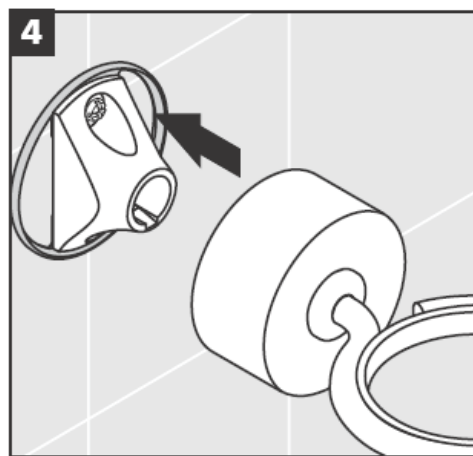

41535XXX

41536XXX

41538XXX

Ručno napravljeni stakleni delovi - odstopanje dimenzija ne predstavlja razlog za reklamacijo proizvoda.

Ukrasni prsten samo kod varijante hrom/zlato!

Kod punjenja i čišćenja pumpe skinite poklopac.