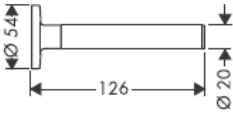

41528XXX

41520XXX