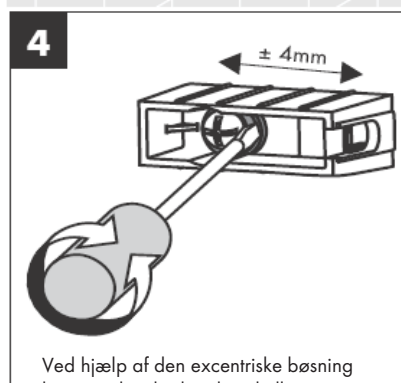

Ved hjælp af den excentriske bøsning kan evt. skævheder i borehullerne udlignes.

Dekorring kun i forbindelse med overfladen krom/guld!