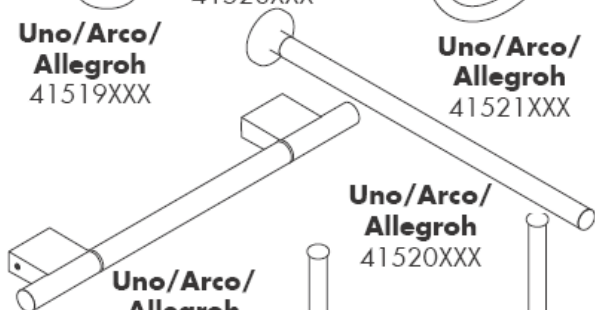

05/2006
9.08916.06
Русский

Szerelési útmutató

**Uno/Arco/
Alleghro**
41519XXX

**Uno/Arco/
Alleghro**
41528XXX

**Uno/Arco/
Alleghro**
41521XXX

**Uno/Arco/
Alleghro**
41533XXX

**Uno/Arco/
Alleghro**
41520XXX

**Uno/Arco/
Alleghro**
41530XXX
41560XXX
41580XXX