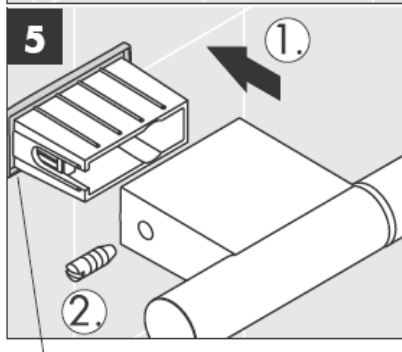

Díszgyűrű csak a króm/arany változatnál!