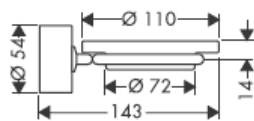

41533XXX

Käsinpuhalletut osat - mittapoikkeamat eivät ole peruste reklamaation tekemiselle.