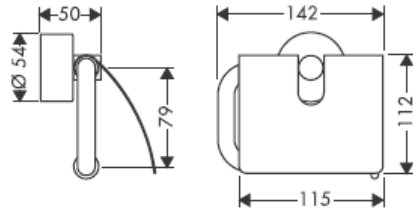

41538XXX

Ağıza üfleme yapan parçalar -ölçü sapmaları- şikayet nedeni değildir