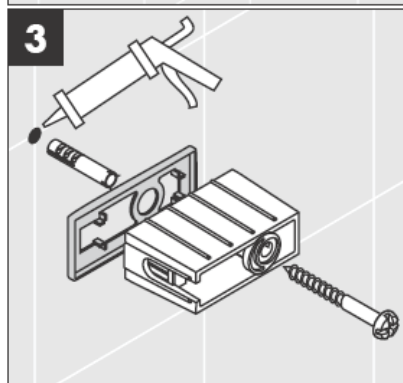

41528XXX

41520XXX

装饰环仅用于镀铬/镀金型号!

41530XXX

41560XX

41580XXX

装饰环仅用于镀铬/镀金型号！

用偏心套管可以补偿消除钻孔的偏差。