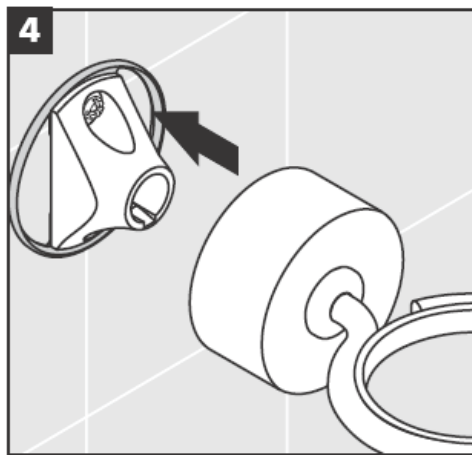

Ozdobný kroužek pouze u varianty chróm/zlato!