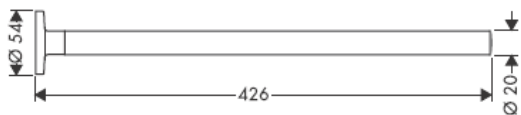

Koristerengas vain mallissa kromi/kulta!