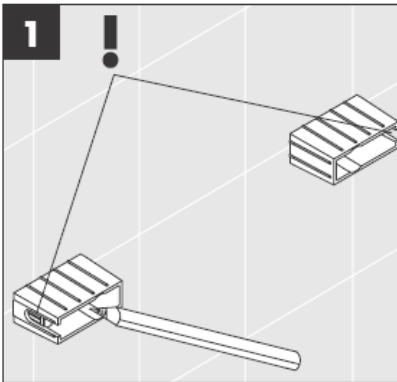

Durch die Exzenterbuchse können Bohrtoleranzen ausgeglichen werden.

Dekorring nur bei chrom/gold Variante!