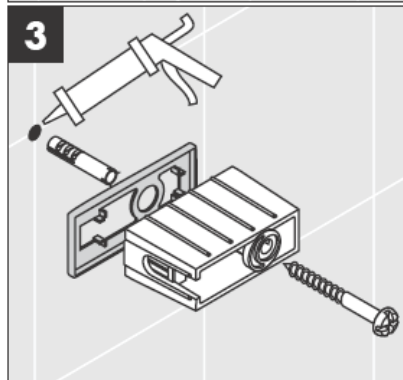

Ukрасni prsten samo kod varijante krom/zlato!