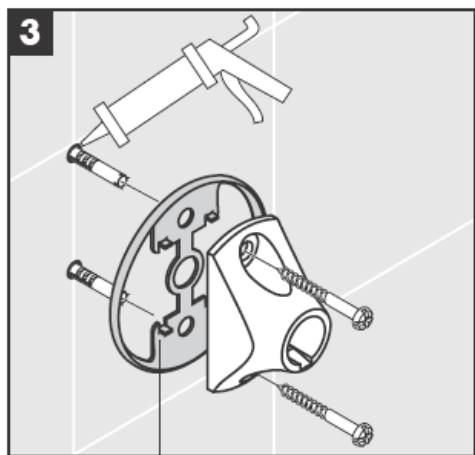

41535XXX

41536XXX

41538XXX

Mondgeblazen materiaal - Maatafwijkingen rechtvaardigen geen reclamaties

Decorring alleen bij accessoires in chroom/verguld!

Voor het vullen en reinigen pompje en afdekrozet verwijderen.