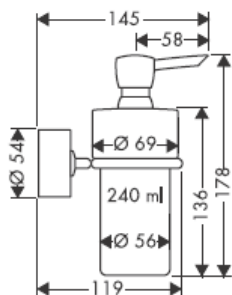

41519XXX

Piezas sopladas por la boca - Las diferencias de medida no dan derecho a reclamación