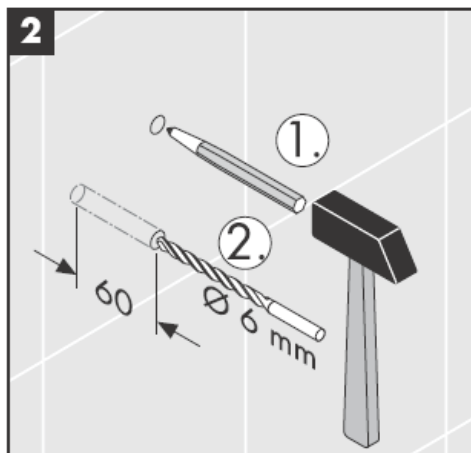

Krúžok Decor len u variantu s pochrómovaním alebo pozlátením!