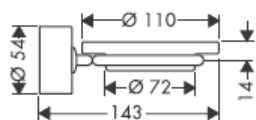

Ustnie dmuchane elementy – różnice w wymiarach nie podlegają reklamacji