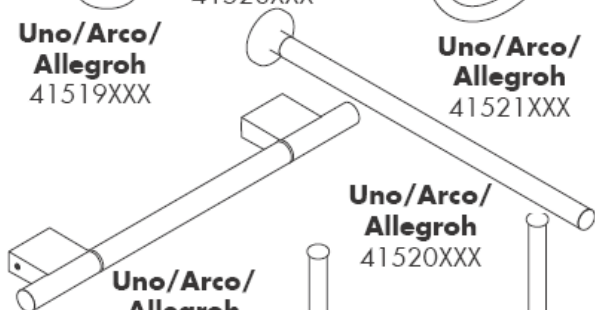

05/2006
9.0891.6.06
Suomi

Monteringsanvisning

**Uno/Arco/
Alleghro**
41519XXX

**Uno/Arco/
Alleghro**
41528XXX

**Uno/Arco/
Alleghro**
41521XXX

**Uno/Arco/
Alleghro**
41533XXX

**Uno/Arco/
Alleghro**
41520XXX

**Uno/Arco/
Alleghro**
41530XXX
41560XXX
41580XXX