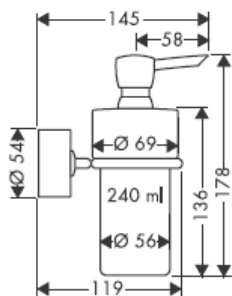

41519XXX

玻璃由于使用嘴吹开的，所以尺寸可能与图示不同。