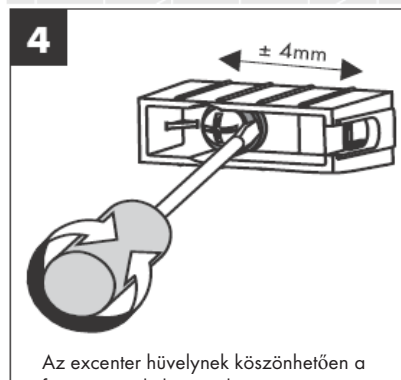

Az excenter hüvelynek köszönhetően a fúrési egyenletlenségek kiegyenlíthetőek.