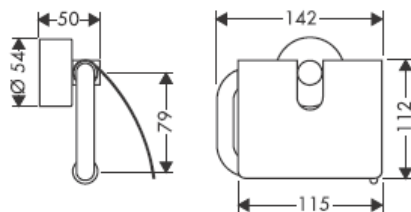

41534XXX

41535XXX

41536XXX

41538XXX

Mundgeblasene Teile - Maßabweichungen berechtigen nicht zu Reklamationen

Dekorring nur bei chrom/gold Variante!

Zum Füllen und Reinigen Pumpe und Deckel abnehmen.

Demontage