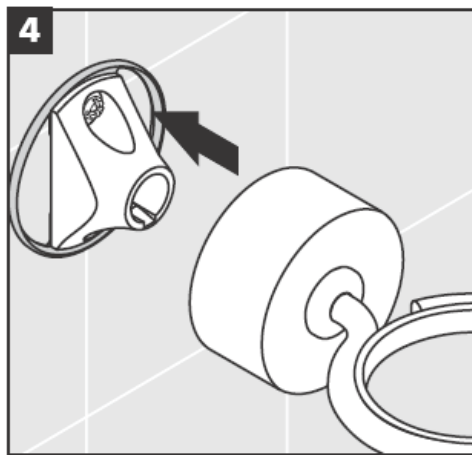

Koristerengas vain mallissa kromi/kulta!