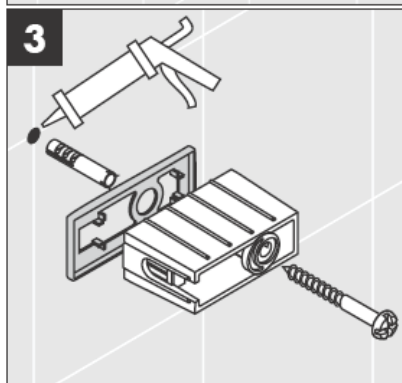

Disponibile solo con la finizione cromo/oro!