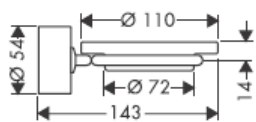

41533XXX

玻璃由于使用嘴吹开的，所以尺寸可能与图示不同。