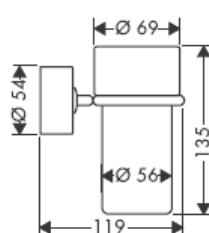

41534XXX

Stiklinė gali būti įvairių dydžių