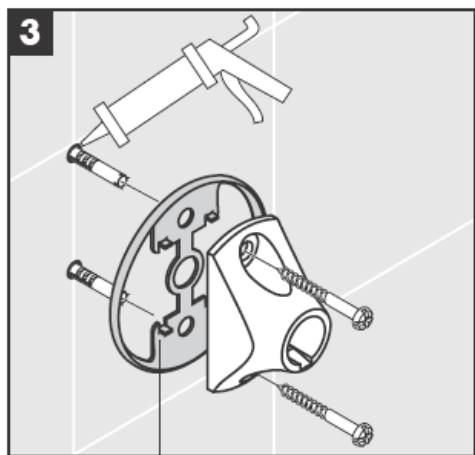

Dekoratiivne rõngas saadaval ka kroom/kuld viimistluses.