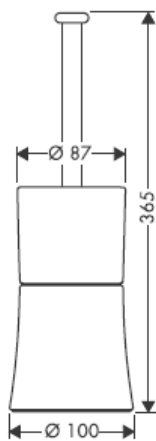

41536XXX

Klaas võib olla erimõõduline, kuna see on suuga puhutud. Kaebus pole õigustatud.