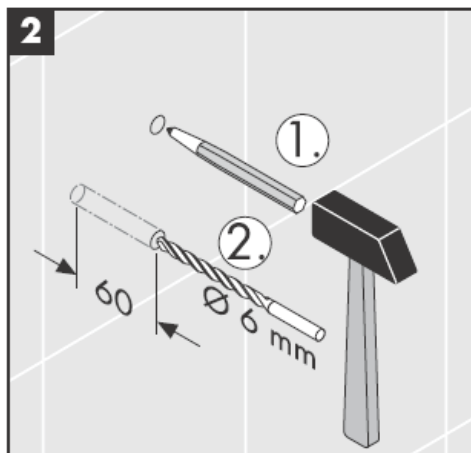

41534XXX

41535XXX

41536XXX

41538XXX

Mundgeblasene Teile - Maßabweichungen berechtigen nicht zu Reklamationen

Dekorring nur bei chrom/gold Variante!

Zum Füllen und Reinigen Pumpe und Deckel abnehmen.

Demontage