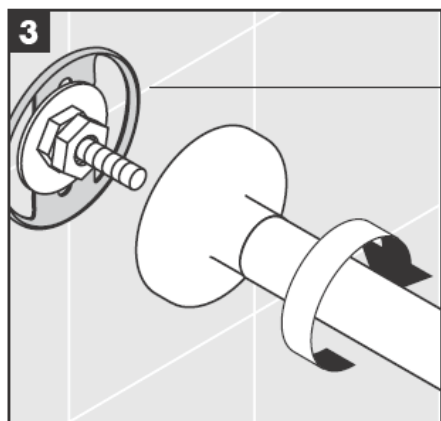

41528XXX

41520XXX

Anillo de decoración sólo en el acabado cromo/oro!