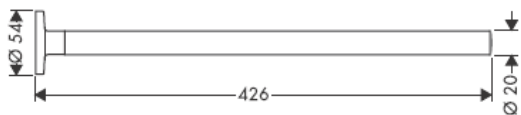

Anillo de decoración sólo en el acabado cromo/oro!