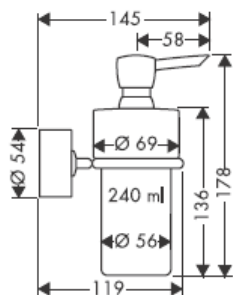

41530XXX

41560XX

41580XXX

Ekstsentrilise vaheseibiga saab puurimisel tekkinud erinevusi tasakaalustada.

Dekoraatiivne rõngas saadaval ka kroom/kuld viimistluses.

41519XXX

41521XXX

41533XXX