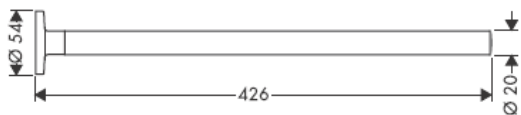

Krúžok Decor len u variantu s pochrómovaním alebo pozlátením!