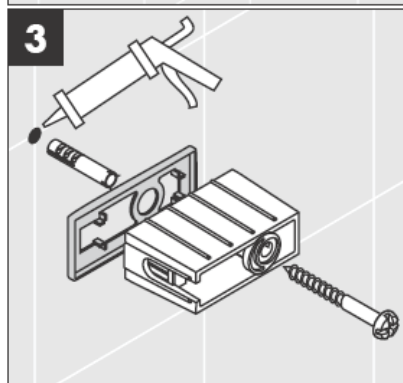

Decorații numai pentru varianta cu crom/aur!