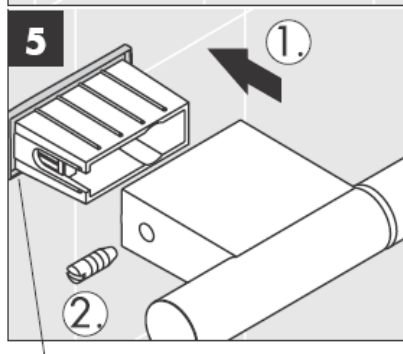

Dekoratīvais gredzens ir tikai hroma/zelta variantam!