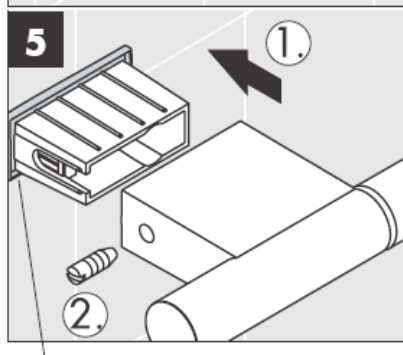

Декоративен пръстен само при вариант хром/ злато!