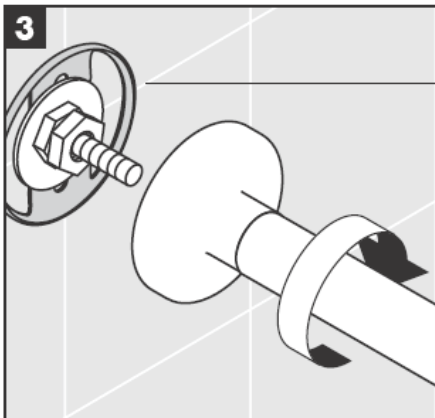

41528XXX

41520XXX

装饰环仅用于镀铬/镀金型号!