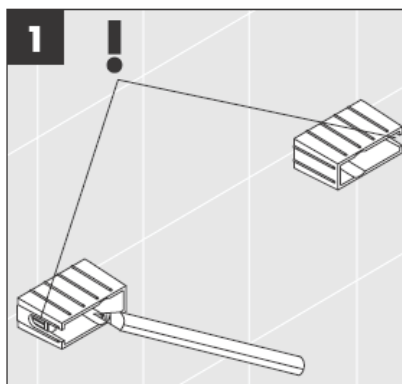

Anillo de decoración sólo en el acabado cromo/oro!