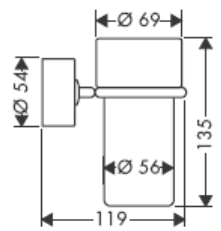

41534XXX

Ağıza üfleme yapan parçalar -ölçü sapmaları- şikayet nedeni değildir