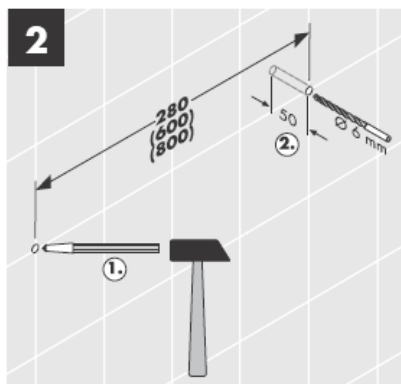

Decorring alleen bij accessoires in chroom/verguld!