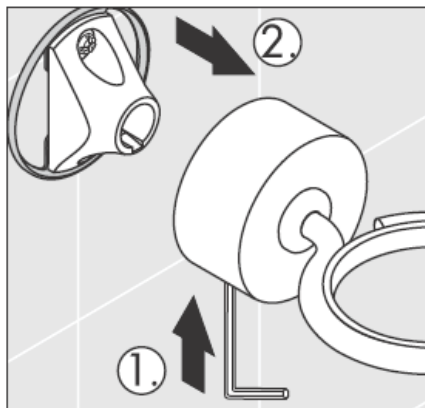

hansgrohe

Hansgrohe · Postfach 1145 · D-77761 Schiltach · Telefon +49 (0) 78 36/51-1282 · Telefax +49 (0) 7836/511440
E-Mail: info@hansgrohe.com · Internet: www.hansgrohe.com

05/2006
9.0891.6.06
Hrvatski