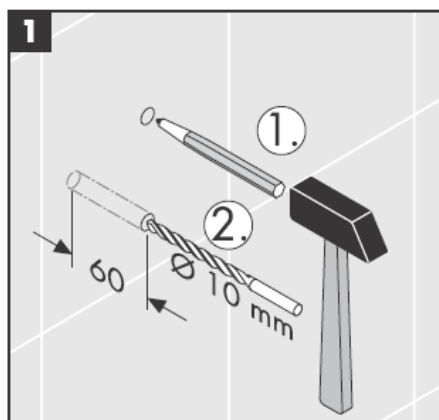

41528XXX

41520XXX

Anel de decoração apenas na versão cromo/ouro!