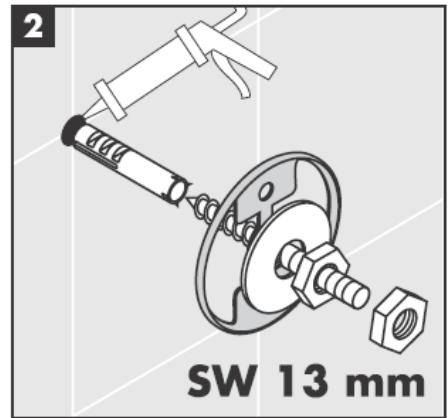

41528XXX

41520XXX

Ukrasni prsten samo kod varijante krom/zlato!