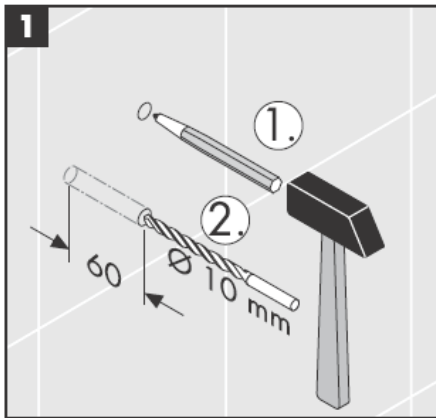

41528XXX

41520XXX

Ukrasni prsten samo kod varijante krom/zlato!