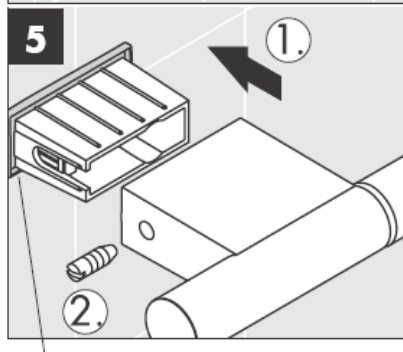

Ukрасni prsten samo kod varijante krom/zlato!