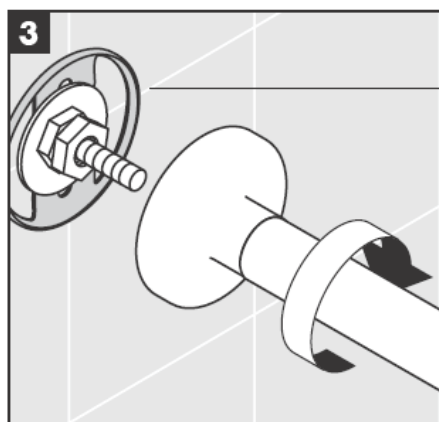

41528XXX

41520XXX

Ukrasni prsten samo kod varijante hrom/zlato!