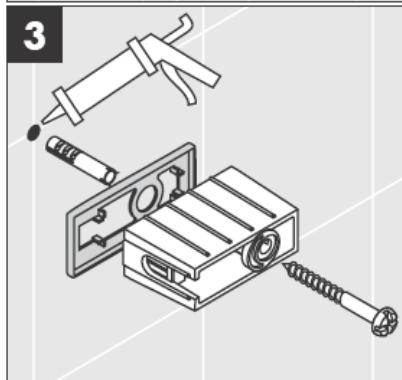

Díszgyűrű csak a króm/arany változatnál!