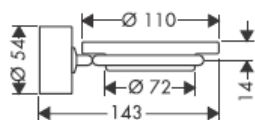

41533XXX

Fúvott alkatrészek - a méretbeli eltérések nem jogosítanak fel reklamációra.