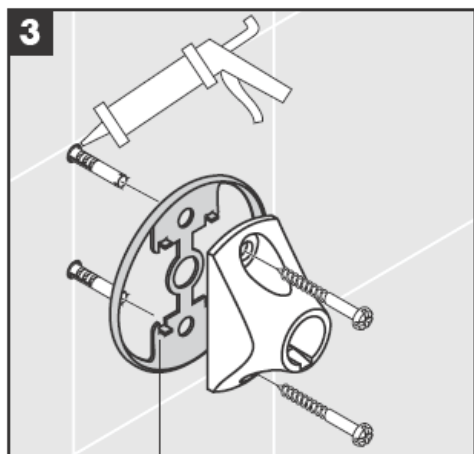

41534XXX

41535XXX

41536XXX

41538XXX

Izpūstas stikla daļas - izmēru atšķirības nevar būt reklamācijas iemesls.

Dekoratīvais gredzens ir tikai hroma/zelta variantam!

Lai piepildītu un izfīrītu, noņem sūkni un vāciņu.