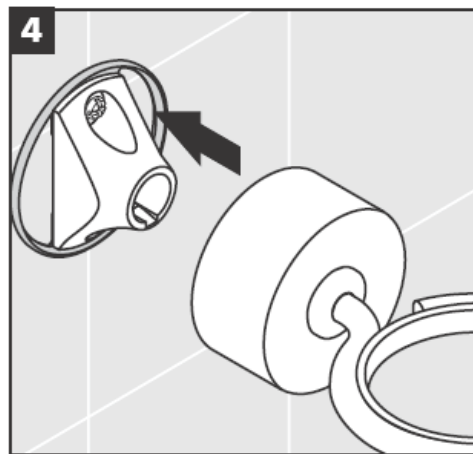

41534XXX

41535XXX

41536XXX

41538XXX

Izpūstas stikla daļas - izmēru atšķirības nevar būt reklamācijas iemesls.

Dekoratīvais gredzens ir tikai hroma/zelta variantam!

Lai piepildītu un izfīrītu, noņem sūkni un vāciņu.