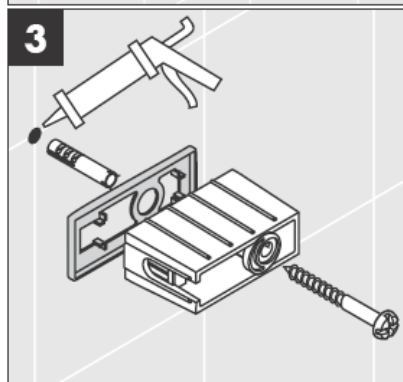

Декоративен пръстен само при вариант хром/ злато!