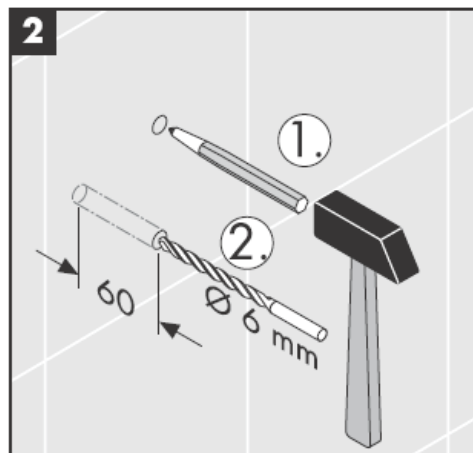

41534XXX

41535XXX

41536XXX

41538XXX

Izpūstas stikla daļas - izmēru atšķirības nevar būt reklamācijas iemesls.

Dekoratīvais gredzens ir tikai hroma/zelta variantam!

Lai piepildītu un izfīrītu, noņem sūkni un vāciņu.