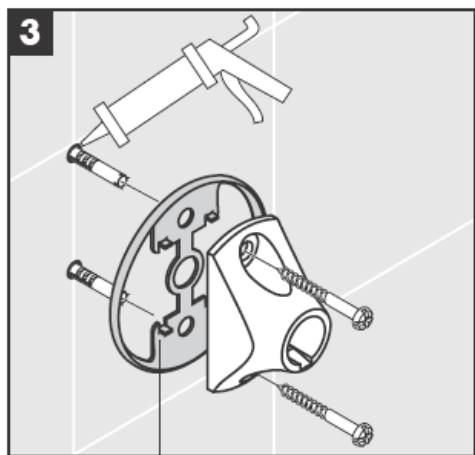

Dekorring endast för krom/guld variant!