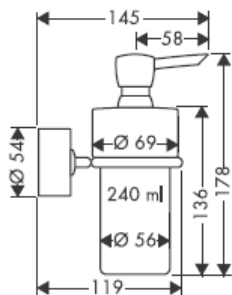

41519XXX

Käsinpuhalletut osat - mittapoikkeamat eivät ole peruste reklamaation tekemiselle.