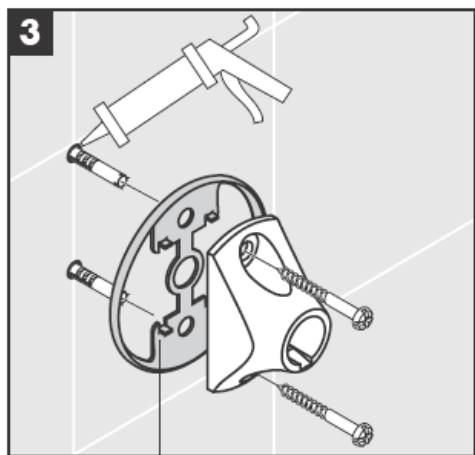

41534XXX

41535XXX

41536XXX

41538XXX

Mundblæste dele - der kan ikke reklameres mod småafvigelser.

Dekorring kun i forbindelse med overfladen krom/guld!

Ved påfyldning og rengøring tag da pumpe og låget af.

Afmontere