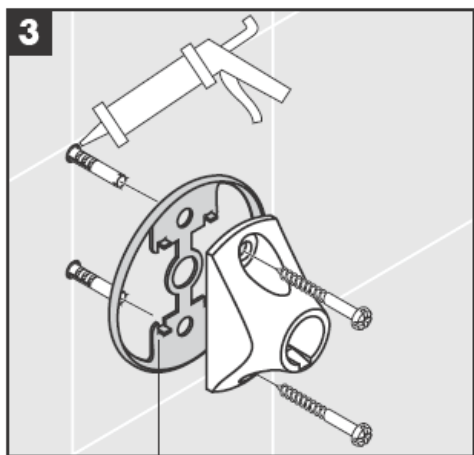

Koristerengas vain mallissa kromi/kulta!