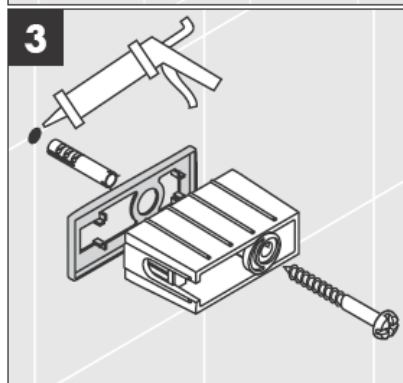

Decorring alleen bij accessoires in chroom/verguld!