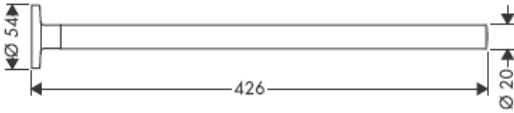

Dekorring endast för krom/guld variant!