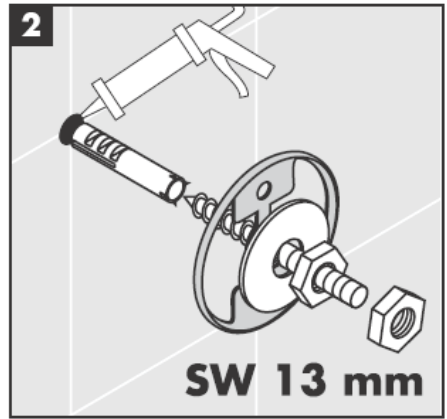

41528XXX

41520XXX

装饰环仅用于镀铬/镀金型号!