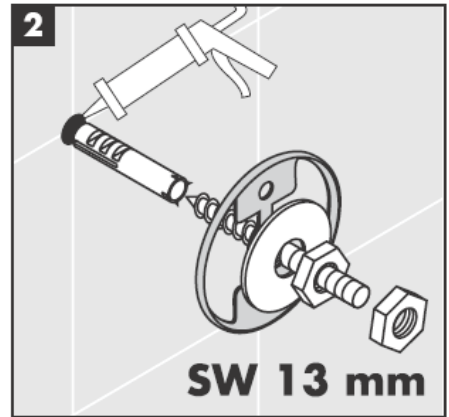

41528XXX

41520XXX

Dekorring endast för krom/guld variant!