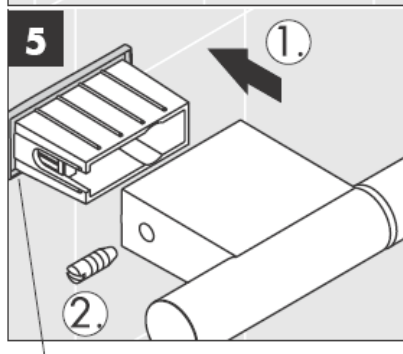

41519XXX

41521XXX

Pierścień ozdobny tylko przy wersji chrom/złoto!