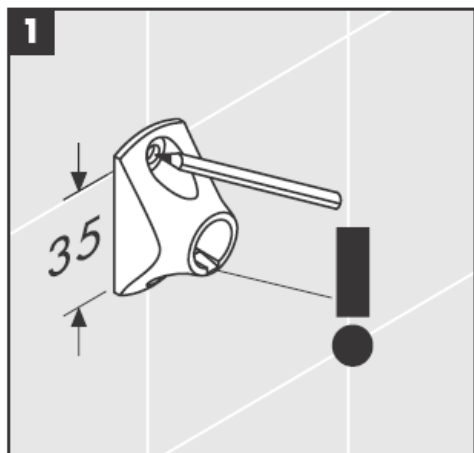

41534XXX

41535XXX

41536XXX

41538XXX

Izpūstas stikla daļas - izmēru atšķirības nevar būt reklamācijas iemesls.

Dekoratīvais gredzens ir tikai hroma/zelta variantam!

Lai piepildītu un izfīrītu, noņem sūkni un vāciņu.