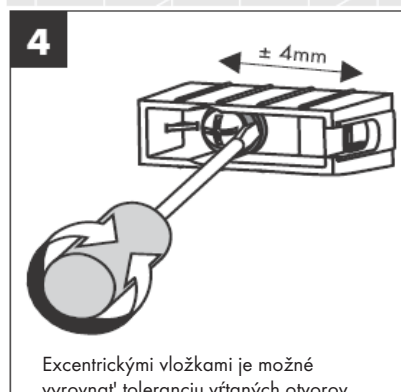

Excentrickými vložkami je možné vyrovnat' toleranciu vŕtaných otvorov.