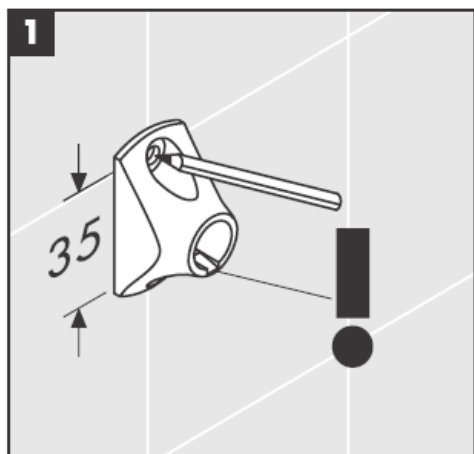

41535XXX

41536XXX

41538XXX

Ručno napravljeni stakleni delovi - odstopanje dimenzija ne predstavlja razlog za reklamacijo proizvoda.

Ukrasni prsten samo kod varijante hrom/zlato!

Kod punjenja i čišćenja pumpe skinite poklopac.