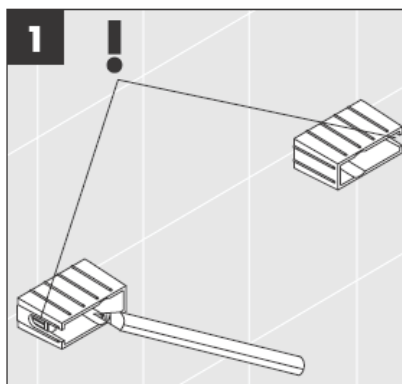

Ukрасni prsten samo kod varijante hrom/zlato!