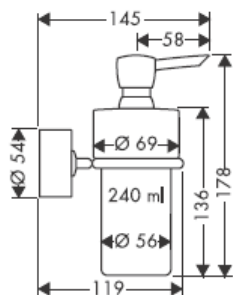

41519XXX

Pezzi soffiati - Non si accettano dei reclami a causa di tolleranze dimensionali