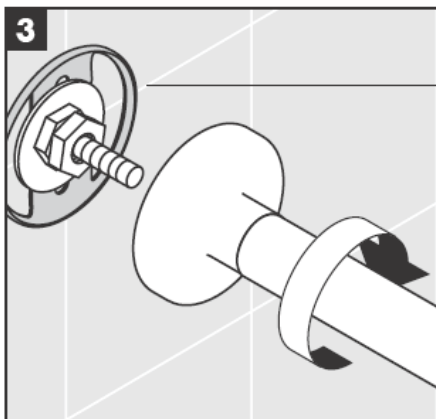

41528XXX

41520XXX

Ukrasni prsten samo kod varijante krom/zlato!