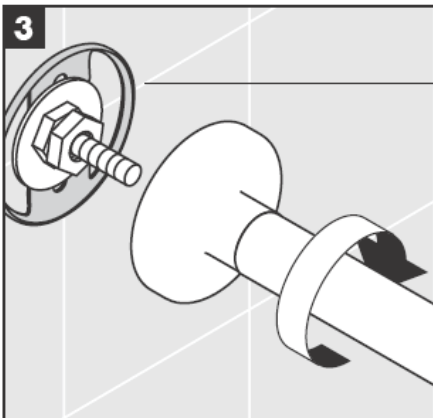

41528XXX

41520XXX

تستخدم الحلقة الزخرفية فقط للأغراض المصنوعة من الكروم/الذهب!