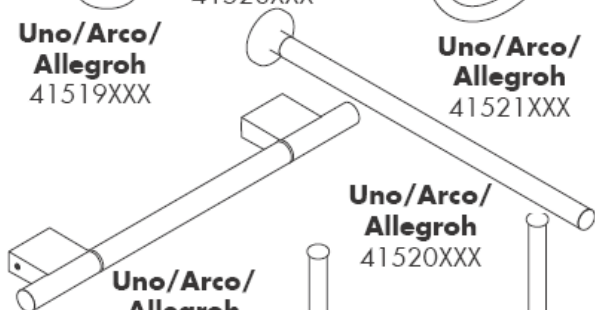

05/2006
9.08916.06
Svenska

Montavimo instrukcijos

**Uno/Arco/
Alleghro**
41519XXX

**Uno/Arco/
Alleghro**
41528XXX

**Uno/Arco/
Alleghro**
41521XXX

**Uno/Arco/
Alleghro**
41533XXX

**Uno/Arco/
Alleghro**
41520XXX