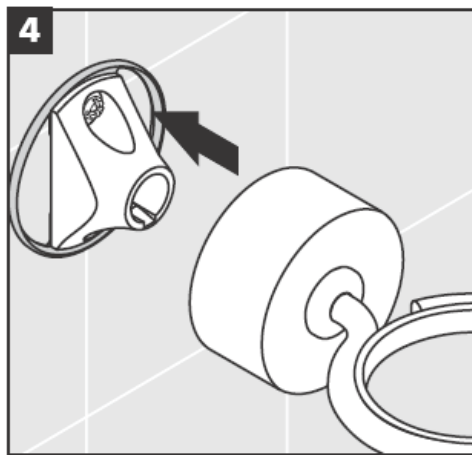

Dekoratiivne rõngas saadaval ka kroom/kuld viimistluses.