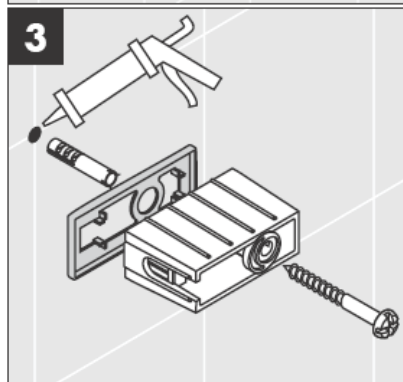

Krúžok Decor len u variantu s pochrómovaním alebo pozlátením!