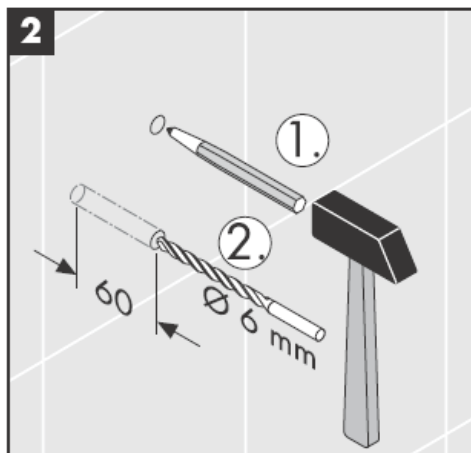

41535XXX

41536XXX

41538XXX

Ustnie dmuchane elementy – różnice w wymiarach nie podlegają reklamacji

Pierścień ozdobny tylko przy wersji chrom/złoto!

Do napełniania i czyszczenia pompy zdjąć klapkę.

Demontaż

hansgrohe