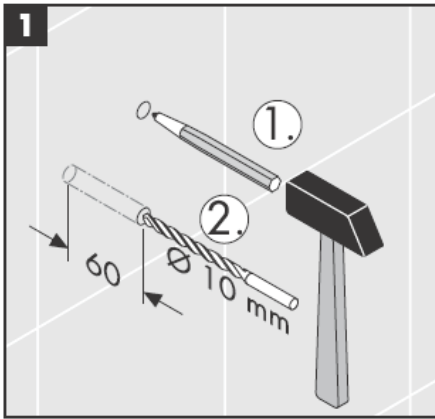

41528XXX

41520XXX

装饰环仅用于镀铬/镀金型号!