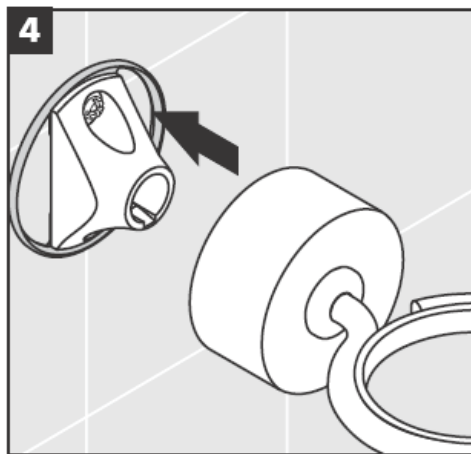

41534XXX

41535XXX

41536XXX

41538XXX

Mundgeblasene Teile - Maßabweichungen berechtigen nicht zu Reklamationen

Dekorring nur bei chrom/gold Variante!

Zum Füllen und Reinigen Pumpe und Deckel abnehmen.

Demontage