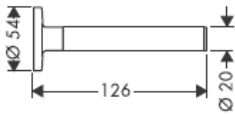

41528XXX

41520XXX