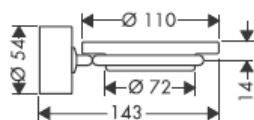

41533XXX

Mondgeblazen materiaal - Maatafwijkingen rechtvaardigen geen reclamaties