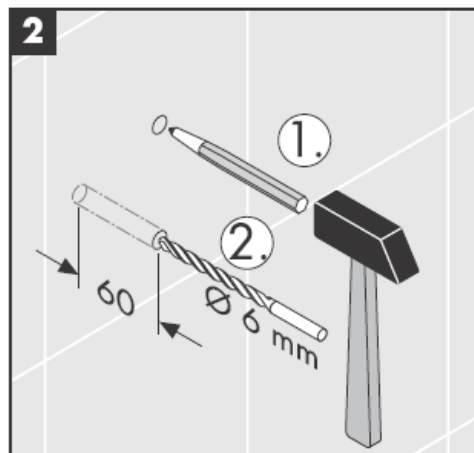

41534XXX

41535XXX

41536XXX

41538XXX

Pjesë të fryra me gojë - devijime nga përmasat nuk ju japin të drejtën të bëni reklamacion

Unaza dekorative vetëm në variantin krom/ar!

Për mbushje dhe pastrim të hiqen pompa dhe kapaku.