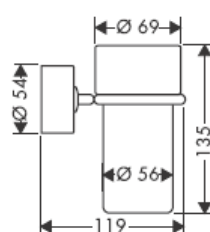

41534XXX

Käsinpuhalletut osat - mittapoikkeamat eivät ole peruste reklamaation tekemiselle.