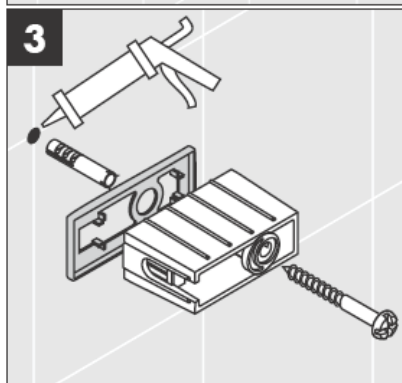

Anillo de decoración sólo en el acabado cromo/oro!