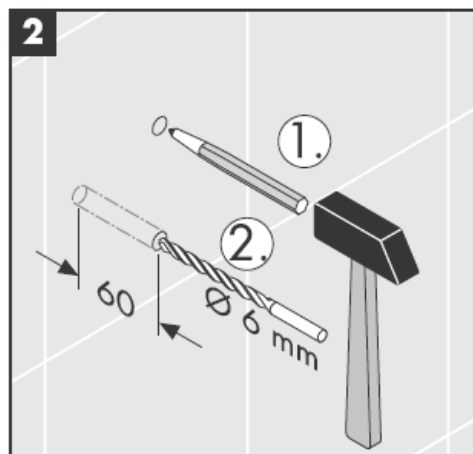

41535XXX

41536XXX

41538XXX

Ručno napravljeni stakleni delovi - odstopanje dimenzija ne predstavlja razlog za reklamacijo proizvoda.

Ukrasni prsten samo kod varijante hrom/zlato!

Kod punjenja i čišćenja pumpe skinite poklopac.