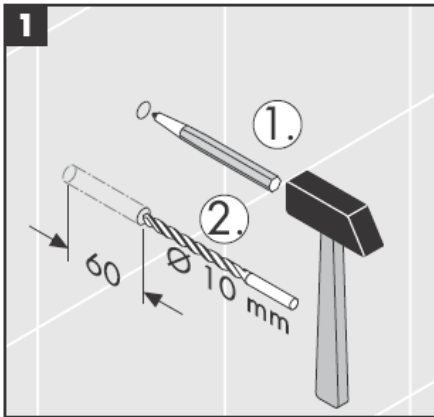

41528XXX

41520XXX

Dekorring endast för krom/guld variant!