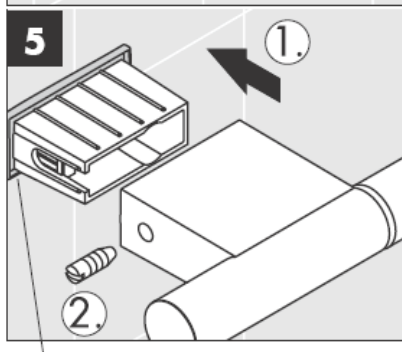

Anillo de decoración sólo en el acabado cromo/oro!