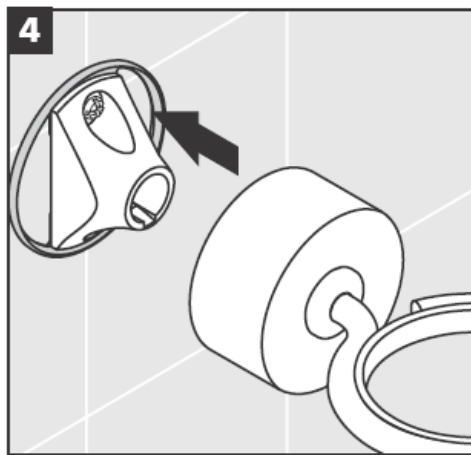

41535XXX

41536XXX

41538XXX

Mondgeblazen materiaal - Maatafwijkingen rechtvaardigen geen reclamaties

Decorring alleen bij accessoires in chroom/verguld!

Voor het vullen en reinigen pompje en afdekrozet verwijderen.