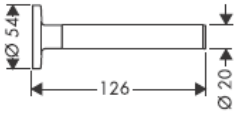

41528XXX

41520XXX

装饰环仅用于镀铬/镀金型号!