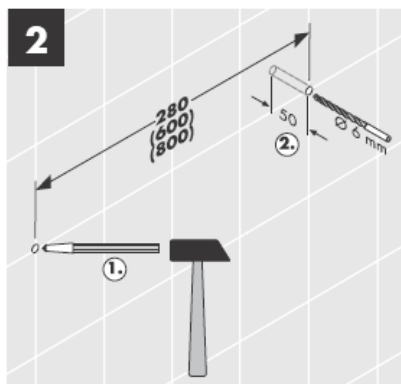

41560XX

41580XXX

Ukрасni prsten samo kod varijante hrom/zlato!

Pomoću ekscentara mogu se podesiti tolerancije provrta.

41519XXX

41521XXX

41533XXX

41534XXX