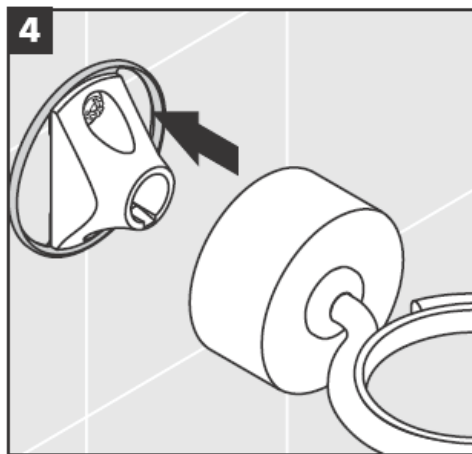

41535XXX

41536XXX

41538XXX

Piese fabricate manual - diferențele de dimensiuni nu pot considera motivul unei reclamații.

Decorajii numai pentru varianta cu crom/aur!

Pentru umplere și curățare scoateți pompa și capacul.