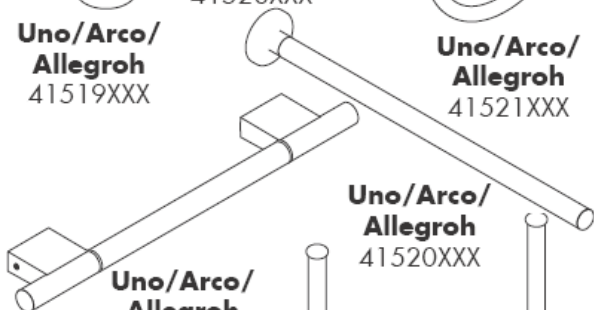

05/2006
9.0891.6.06
Norsk

РЪКОВОДСТВО ЗА МОНТАЖ

**Uno/Arco/
Alleghro**
41519XXX

**Uno/Arco/
Alleghro**
41528XXX

**Uno/Arco/
Alleghro**
41521XXX

**Uno/Arco/
Alleghro**
41533XXX

**Uno/Arco/
Alleghro**
41520XXX