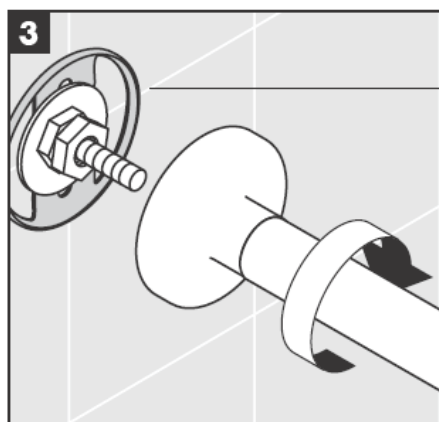

41528XXX

41520XXX

Anel de decoração apenas na versão cromo/ouro!