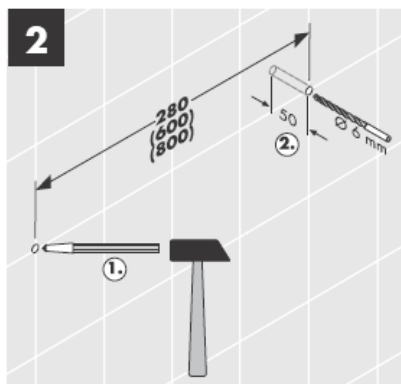

41528XXX

41520XXX

Díszgyűrű csak a króm/arany változatnál!

41530XXX

41560XX

41580XXX

Díszgyűrű csak a króm/arany változatnál!

Az excenter hüvelynek köszönhetően a fúrési egyenletlenségek kiegyenlíthetőek.