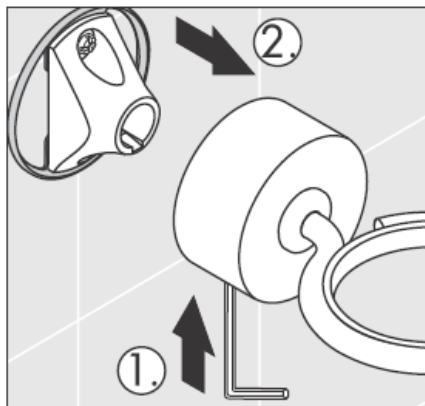

hansgrohe

Hansgrohe · Postfach 1145 · D-77761 Schiltach · Telefon +49 (0) 78 36/51-1282 · Telefax +49 (0) 7836/511440
E-Mail: info@hansgrohe.com · Internet: www.hansgrohe.com

05/2006
9.08916.06
Svenska