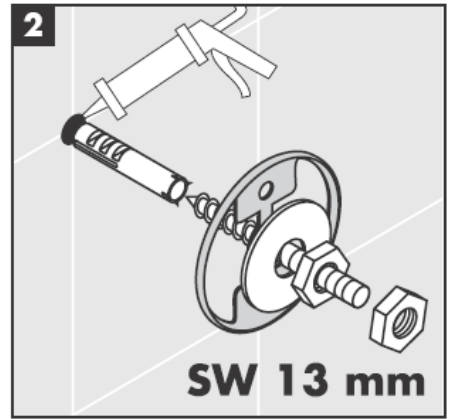

41528XXX

41520XXX

تستخدم الحلقة الزخرفية فقط للأغراض المصنوعة من الكروم/الذهب!