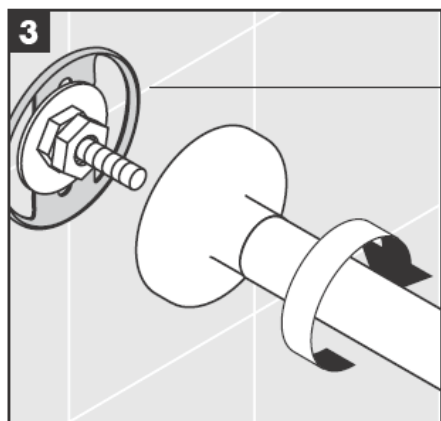

41528XXX

41520XXX

Dekorring nur bei chrom/gold Variante!