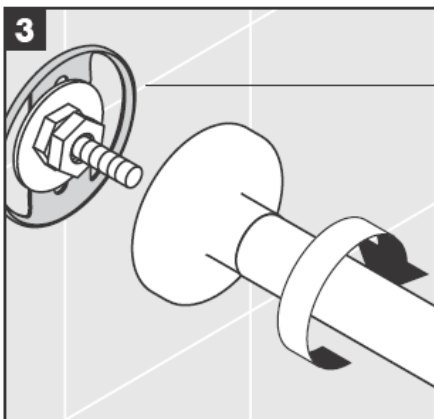

41528XXX

41520XXX

Dekorring endast för krom/guld variant!