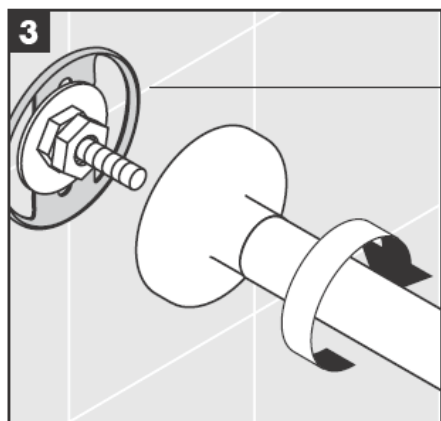

41528XXX

41520XXX

Декоративное кольцо только для варианта хром/золото!