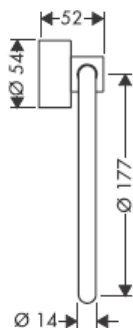

41530XXX

41560XX

41580XXX

Ekstsentrilise vaheseibiga saab puurimisel tekkinud erinevusi tasakaalustada.

Dekoraatiivne rõngas saadaval ka kroom/kuld viimistluses.

41519XXX

41521XXX

41533XXX