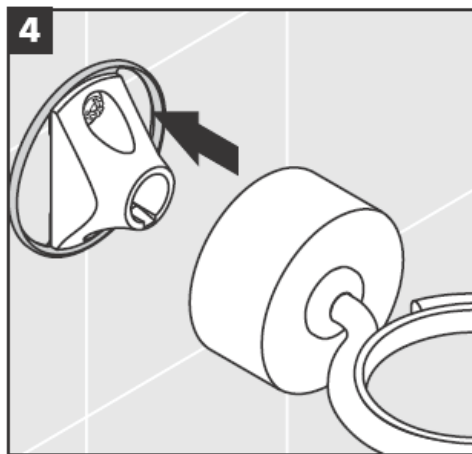

41534XXX

41535XXX

41536XXX

41538XXX

Stakleni dijelovi - različitosti dimenzija ne predstavljaju razlog za reklamaciju proizvoda.

Ukrasni prsten samo kod varijante krom/zlato!

Kod punjenja i čišćenja crpke skinite poklopac