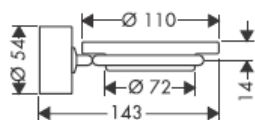

41533XXX

Ručně foukané sklo - rozdíly v rozměrech neopravňují k reklamaci