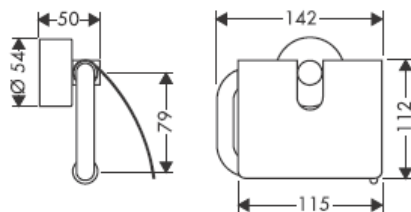

41538XXX

Käsinpuhalletut osat - mittapoikkeamat eivät ole peruste reklamaation tekemiselle.