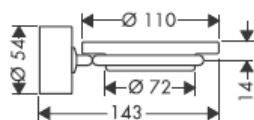

41560XX

41580XXX

Ukрасni prsten samo kod varijante hrom/zlato!

Pomoću ekscentara mogu se podesiti tolerancije provrta.

41519XXX

41521XXX

41533XXX

41534XXX