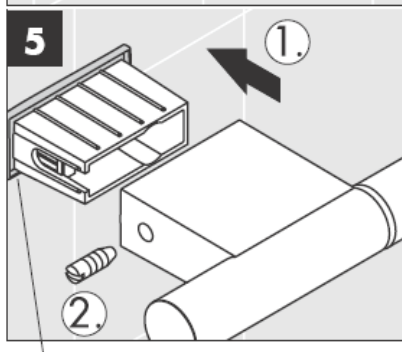

Ozdobný kroužek pouze u varianty chróm/zlato!