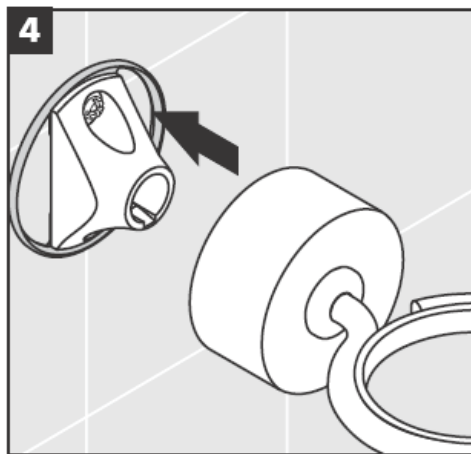

41535XXX

41536XXX

41538XXX

Ustnie dmuchane elementy – różnice w wymiarach nie podlegają reklamacji

Pierścień ozdobny tylko przy wersji chrom/złoto!

Do napełniania i czyszczenia pompy zdjąć klapkę.

Demontaż

hansgrohe