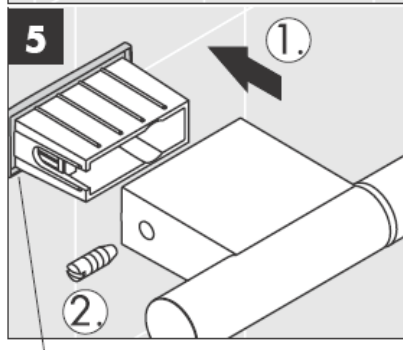

Dekorring endast för krom/guld variant!