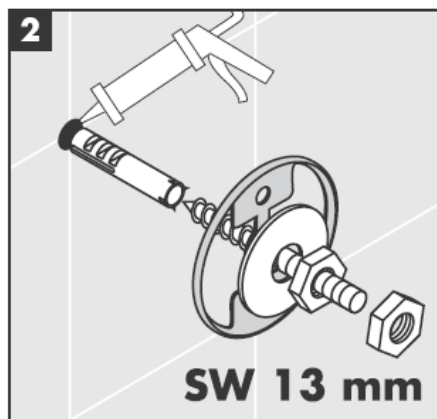

41528XXX

41520XXX

Díszgyűrű csak a króm/arany változatnál!