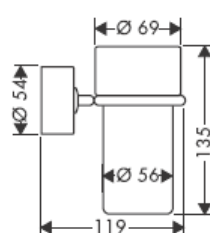

41534XXX

Pezzi soffiati - Non si accettano dei reclami a causa di tolleranze dimensionali