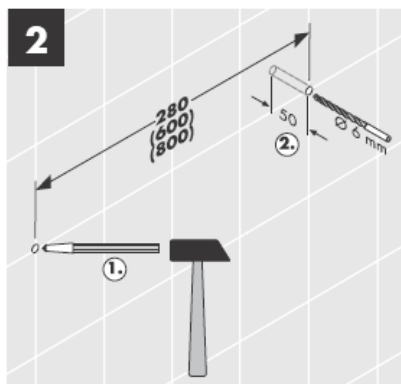

Excentrickými vložkami je možné vyrovnat' toleranciu vŕtaných otvorov.