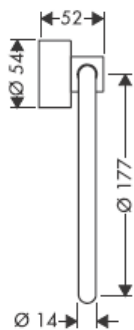

41521XXX

Pjesë të fryra me gojë - devijime nga përmasat nuk ju japin të drejtën të bëni reklamacion