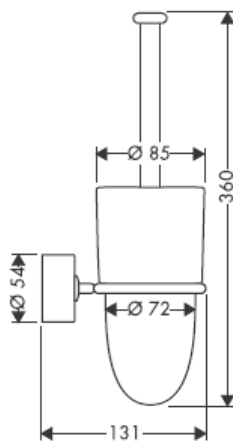

41535XXX

Klaas võib olla erimõõduline, kuna see on suuga puhutud. Kaebus pole õigustatud.