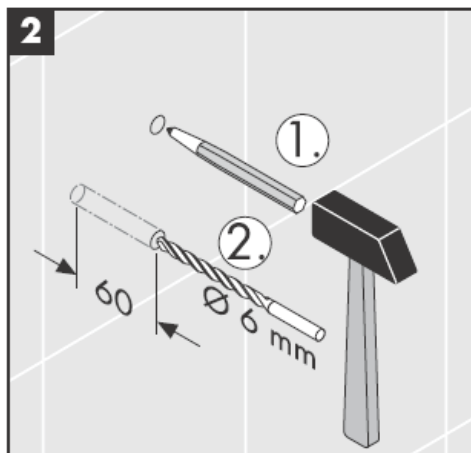

Dekorring kun i forbindelse med overfladen krom/guld!