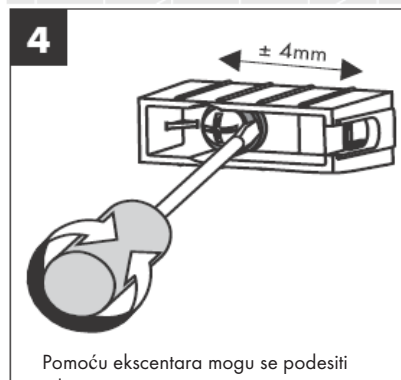

Pomoću ekscentara mogu se podesiti tolerancije provrta.