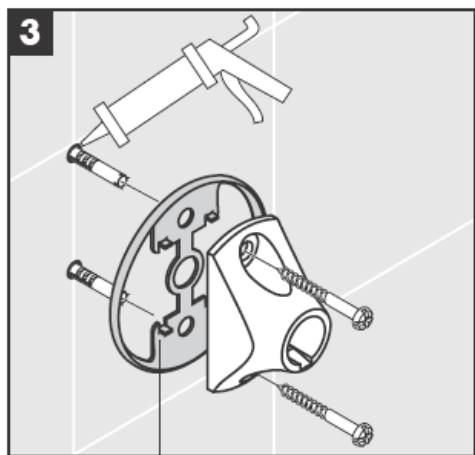

41535XXX

41536XXX

41538XXX

Ustno pihani deli - odstopanja v velikosti niso razlog za reklamacijo.

Okrasni obroč le pri kromirani/pozlačeni različici!

Pri polnjenju in čiščenju snemite črpalko in pokrov.

Demontaža