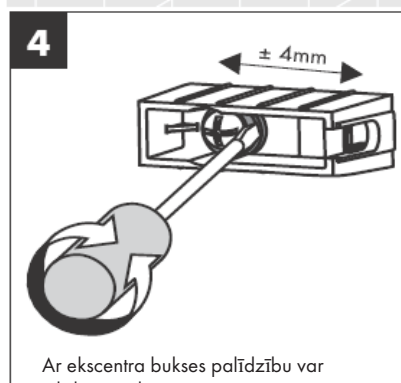

Ar ekscentra bukses palīdzību var izlīdzināt urbuma neprecizitātes.