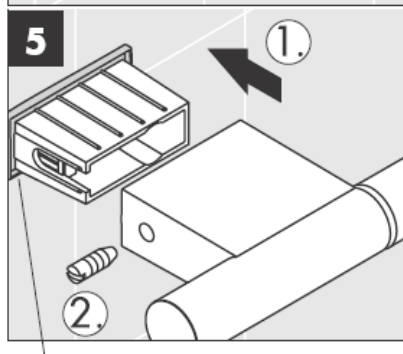

装饰环仅用于镀铬/镀金型号！

用偏心套管可以补偿消除钻孔的偏差。