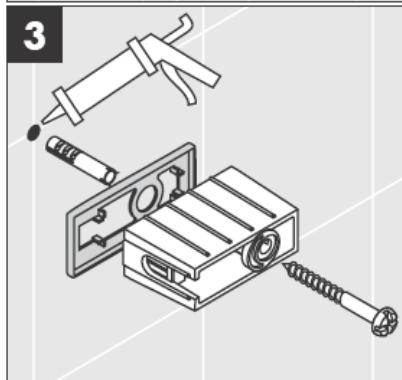

Ukрасni prsten samo kod varijante hrom/zlato!