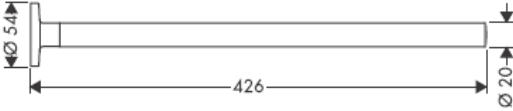

تستخدم الحلقة الزخرفية فقط للأغراض المصنوعة من الكروم/الذهب!