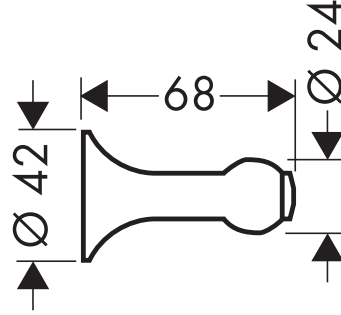

Montageanleitung

Terrano
41337XXX

**Uno/Arco/
Citterio**
41537XXX

Terrano
41383XXX

Steel
41839800

Steel
41881800

Montreux
42137XXX

Terrano
41337XXX

Terrano
41383XXX

Uno/Arco/Citterio
41537XXX

Steel
41839800

Steel
41881800

Montreux
42137XXX

Dekorring nur bei chrom/gold Variante!
 Anneau de décoration série chromé/or!
 Decoring only for chrome plated/gold plated variant!
 Disponibile solo con la finizione cromo/oro!
 Anillo de decoración sólo en el acabado cromo/oro!
 Dekorring alleen bij accessoires in chroom/verguld!
 Dekorring kun i forbindelse med overfladen krom/guld!
 Anel de decoração apenas na versão cromo/ouro!