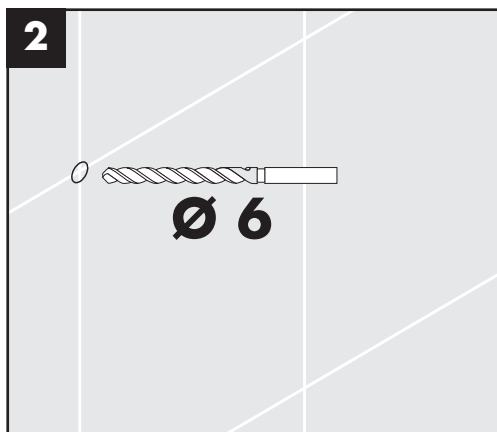

Dekorring nur bei chrom/gold Variante!
Anneau de décoration série chromé/or!
Decoring only for chrome plated/gold plated variant!
Disponibile solo con la finizione cromo/oro!
Anillo de decoración sólo en el acabado cromo/oro!
Dekorring alleen bij accessoires in chroom/verguld!
Dekorring kun i forbindelse med overfladen krom/guld!
Anel de decoração apenas na versão cromo/ouro!