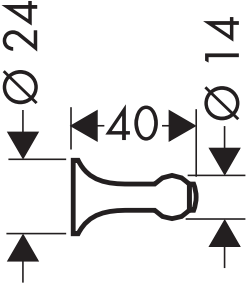

Montageanleitung

Terrano
41337XXX

**Uno/Arco/
Citterio**
41537XXX

Terrano
41383XXX

Steel
41839800

Steel
41881800

Montreux
42137XXX

Terrano
41337XXX

Terrano
41383XXX

Uno/Arco/Citterio
41537XXX

Steel
41839800

Steel
41881800

Montreux
42137XXX

Dekorring nur bei chrom/gold Variante!
 Anneau de décoration série chromé/or!
 Decoring only for chrome plated/gold plated variant!
 Disponibile solo con la finizione cromo/oro!
 Anillo de decoración sólo en el acabado cromo/oro!
 Dekorring alleen bij accessoires in chroom/verguld!
 Dekorring kun i forbindelse med overfladen krom/guld!
 Anel de decoração apenas na versão cromo/ouro!