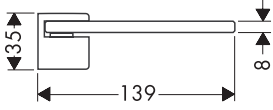

Montageanleitung

Steel
41250800

Uno/Citterio
41550XXX

Achtung! Die mattierte Fläche der Glasablage muss nach unten zeigen!

Attention! La face mate de la tablette doit être orientée vers le bas.

Attention! The matt finish of the shelf must face down!

Attenzione! I supporti di finitura devono essere rivolti con la sporgenza verso il basso!

Atención! La cara mate de la repisa debe estar hacia abajo!

Let op! De matte kant van het planchet hoort onder.

Bemærk! Den matterede overflade på glashylden skal vende nedad!