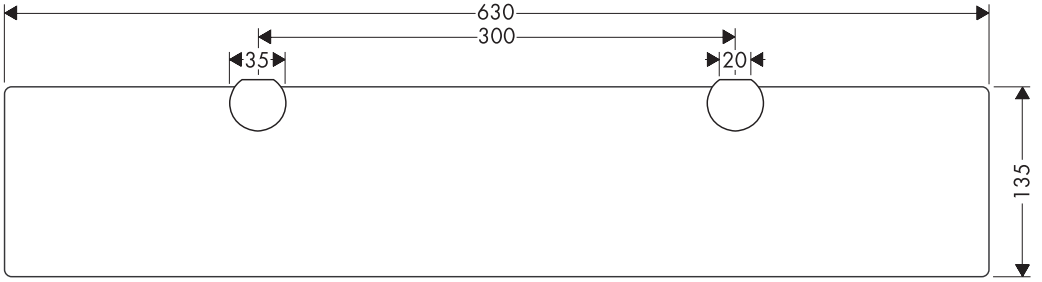

Montageanleitung

Steel
41250800

Uno/Citterio
41550XXX

Achtung! Die mattierte Fläche der Glasablage muss nach unten zeigen!

Attention! La face mate de la tablette doit être orientée vers le bas.

Attention! The matt finish of the shelf must face down!

Attenzione! I supporti di finitura devono essere rivolti con la sporgenza verso il basso!

Atención! La cara mate de la repisa debe estar hacia abajo!

Let op! De matte kant van het planchet hoort onder.

Bemærk! Den matterede overflade på glashylden skal vende nedad!