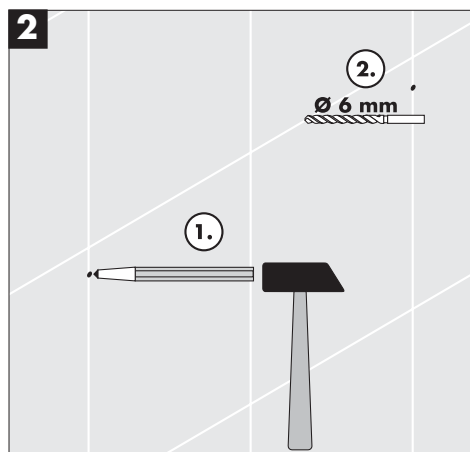

Montageanleitung

Steel
41250800

Uno/Citterio
41550XXX

Achtung! Die mattierte Fläche der Glasablage muss nach unten zeigen!

Attention! La face mate de la tablette doit être orientée vers le bas.

Attention! The matt finish of the shelf must face down!

Attenzione! I supporti di finitura devono essere rivolti con la sporgenza verso il basso!

Atención! La cara mate de la repisa debe estar hacia abajo!

Let op! De matte kant van het planchet hoort onder.

Bemærk! Den matterede overflade på glashylden skal vende nedad!