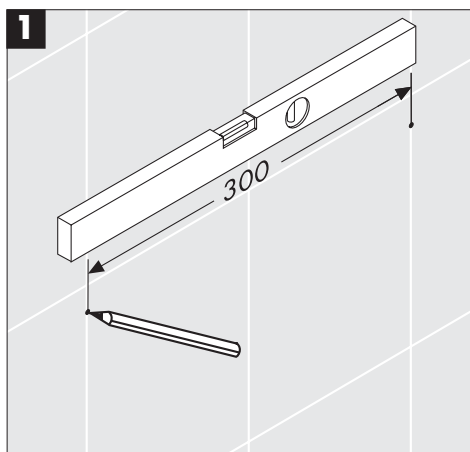

Montageanleitung

Steel
41250800

Uno/Citterio
41550XXX

Achtung! Die mattierte Fläche der Glasablage muss nach unten zeigen!

Attention! La face mate de la tablette doit être orientée vers le bas.

Attention! The matt finish of the shelf must face down!

Attenzione! I supporti di finitura devono essere rivolti con la sporgenza verso il basso!

Atención! La cara mate de la repisa debe estar hacia abajo!

Let op! De matte kant van het planchet hoort onder.

Bemærk! Den matterede overflade på glashylden skal vende nedad!