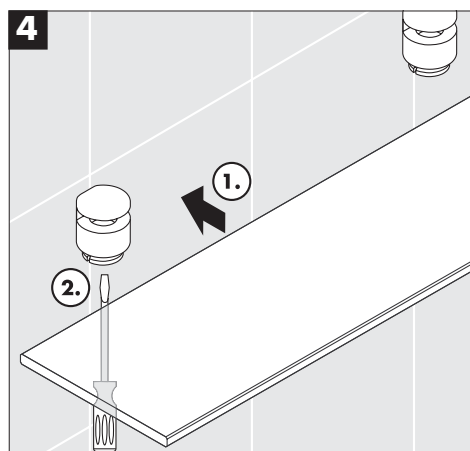

Montageanleitung

Steel
41250800

Uno/Citterio
41550XXX

Achtung! Die mattierte Fläche der Glasablage muss nach unten zeigen!

Attention! La face mate de la tablette doit être orientée vers le bas.

Attention! The matt finish of the shelf must face down!

Attenzione! I supporti di finitura devono essere rivolti con la sporgenza verso il basso!

Atención! La cara mate de la repisa debe estar hacia abajo!

Let op! De matte kant van het planchet hoort onder.

Bemærk! Den matterede overflade på glashylden skal vende nedad!