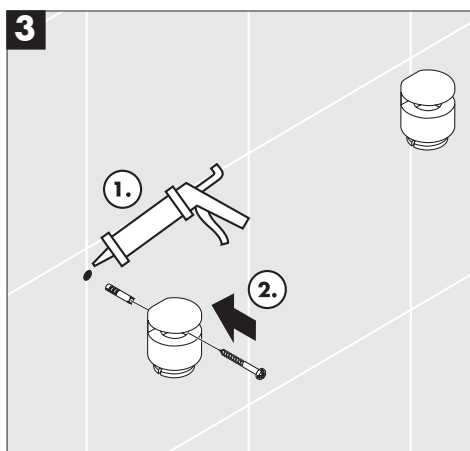

Montageanleitung

Steel
41250800

Uno/Citterio
41550XXX

Achtung! Die mattierte Fläche der Glasablage muss nach unten zeigen!

Attention! La face mate de la tablette doit être orientée vers le bas.

Attention! The matt finish of the shelf must face down!

Attenzione! I supporti di finitura devono essere rivolti con la sporgenza verso il basso!

Atención! La cara mate de la repisa debe estar hacia abajo!

Let op! De matte kant van het planchet hoort onder.

Bemærk! Den matterede overflade på glashylden skal vende nedad!